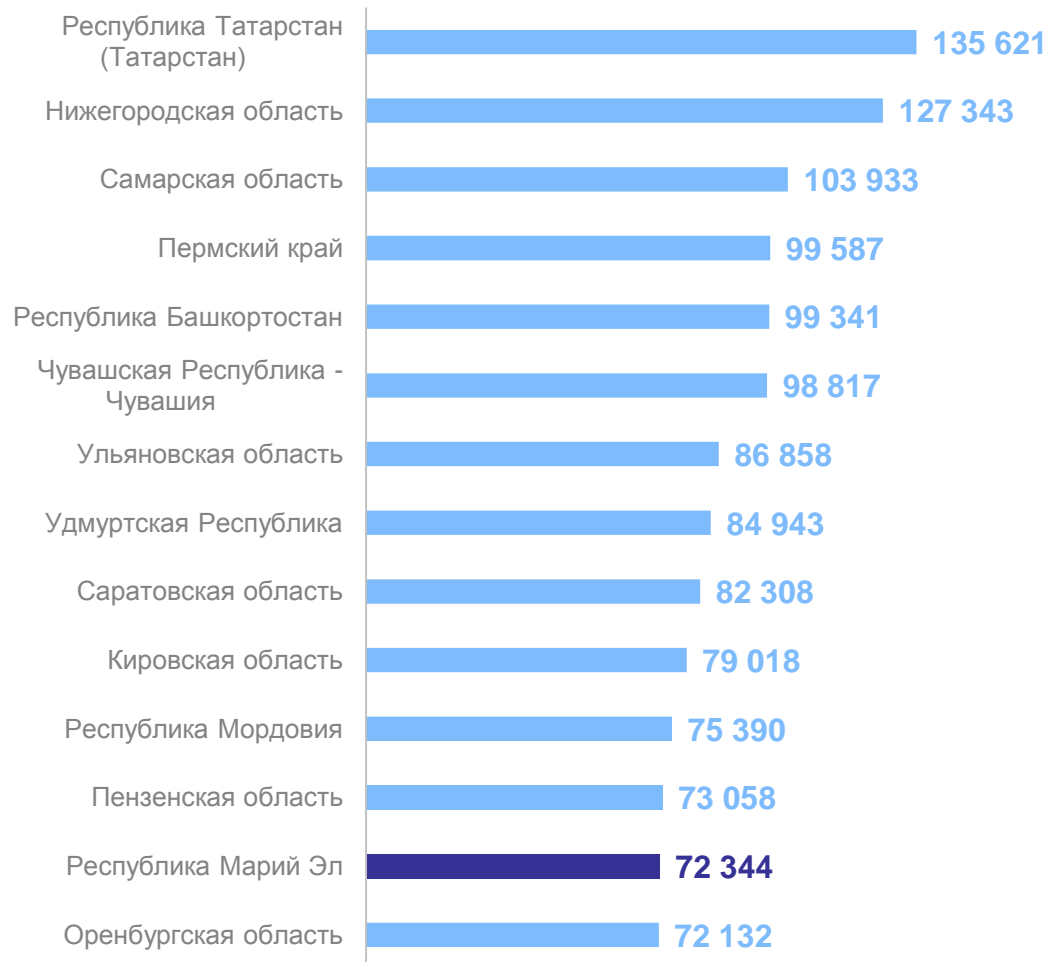

СРЕДНИЕ ЦЕНЫ НА ВТОРИЧНОМ РЫНКЕ ЖИЛЬЯ

на конец 1 квартала 2024 г., рублей за 1 кв. м общей площади

МАРИСТАТ

Российская
Федерация **108127**

Приволжский
федеральный
округ **101583**