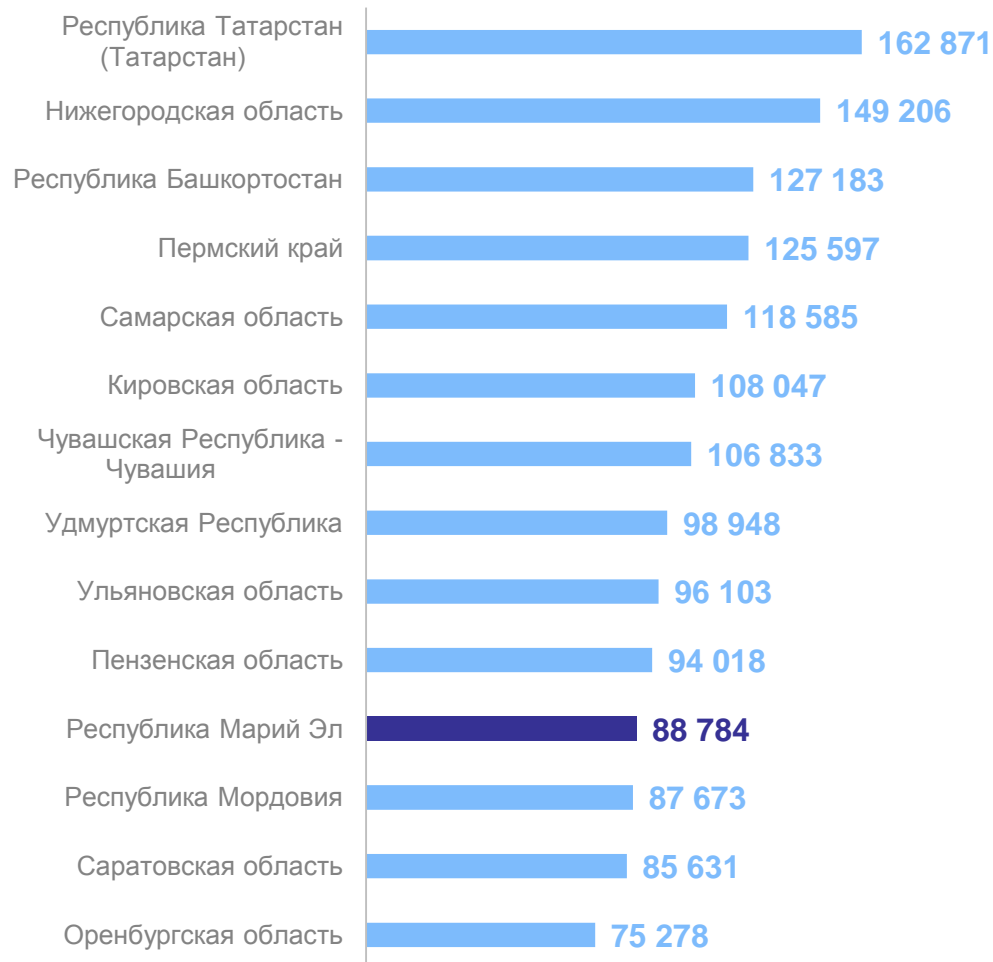

# СОДЕРЖАНИЕ

Средние цены на первичном рынке жилья	3
Индексы цен на первичном рынке жилья	4
Средние цены на вторичном рынке жилья	5
Индексы цен на вторичном рынке жилья	6

# СРЕДНИЕ ЦЕНЫ НА ПЕРВИЧНОМ РЫНКЕ ЖИЛЬЯ

на конец 1 квартала 2024 г., рублей за 1 кв. м общей площади

МАРИСТАТ

Российская  
Федерация

**167580**

Приволжский  
федеральный  
округ

**123191**